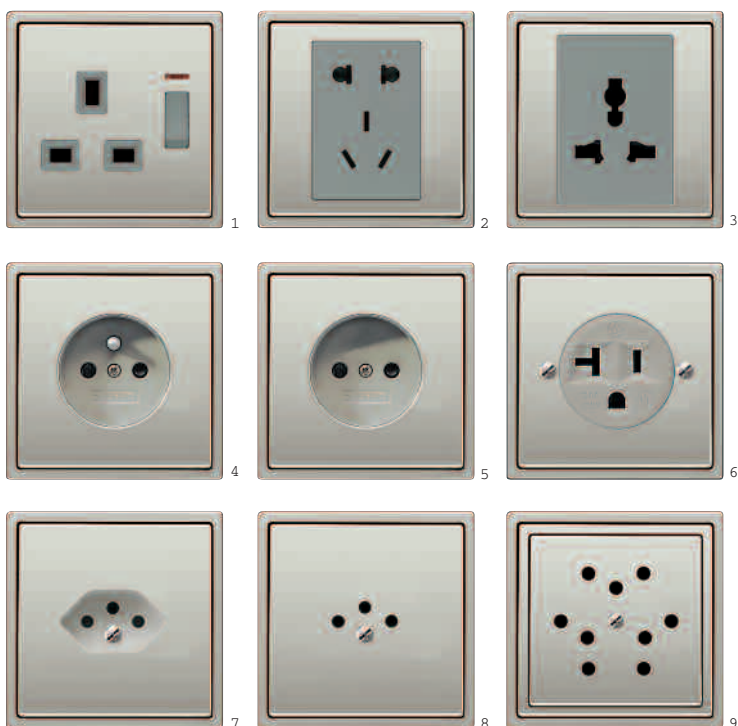

Доступны следующие системы розеток:

- 1 Британский стандарт
- 2 Комбинация розеток китайского стандарта
- 3 Универсальная розетка
- 4 Розетка с заземлением, франко-бельгийский стандарт
- 5 Розетка без защитного контакта
- 6 Розетка американского стандарта NEMA
- 7 Розетка швейцарского стандарта, тип 13
- 8 Розетка швейцарского стандарта, тип 12
- 9 Розетка на 3 входа швейцарского стандарта, тип 12