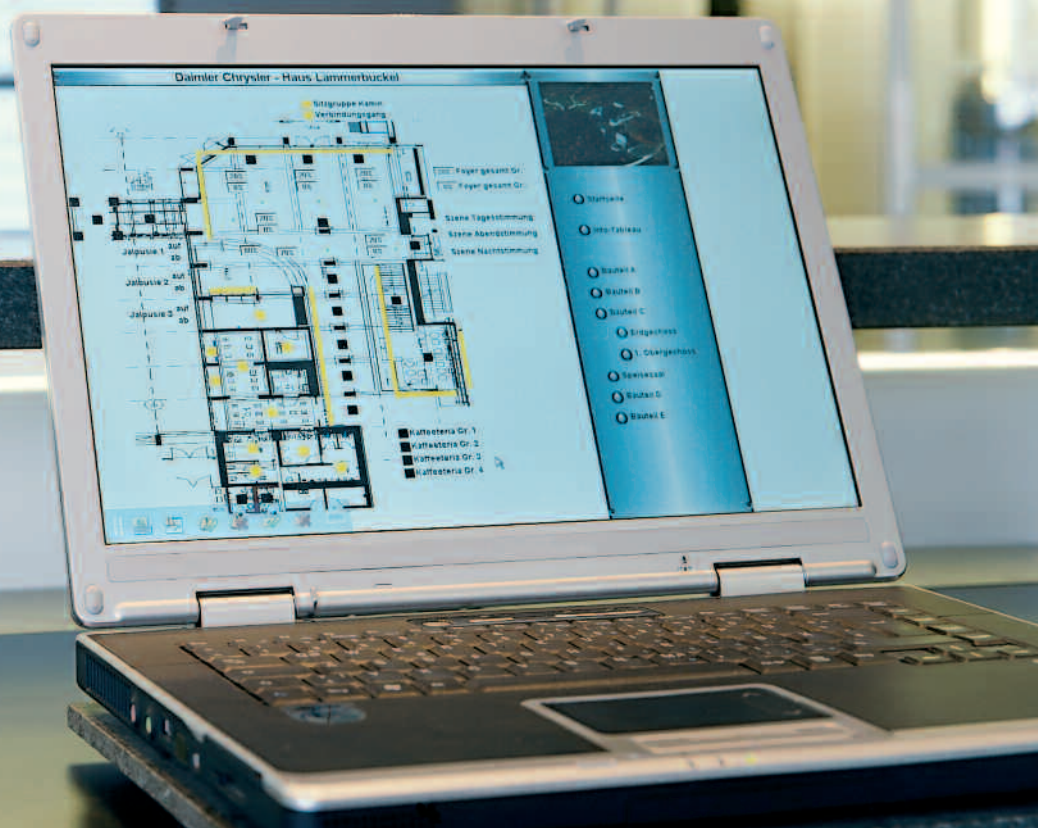

Блистательное сочетание: выключатель и розетка SCHUKO в серии дизайна «Блестящий хром».

Интеллектуальная техника обеспечивает комфорт и надёжность

Программа Facility-Pilot используется для управления и визуализации технических процессов во всём здании из единого центра.