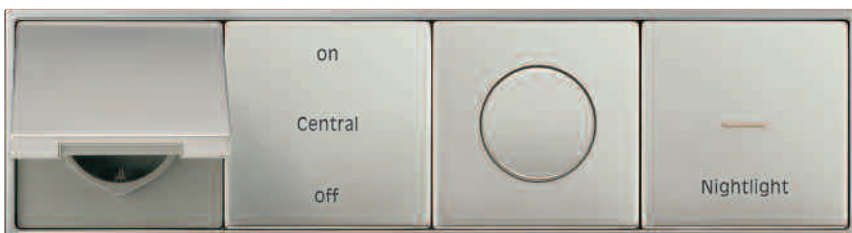

Комфортное управление освещением обеспечивает кнопочный модуль KNX в дизайне «Благородная сталь», с помощью него можно управлять освещением простым нажатием на кнопку.

Для достижения ещё большего комфорта можно управлять несколькими функциями из единого центра.