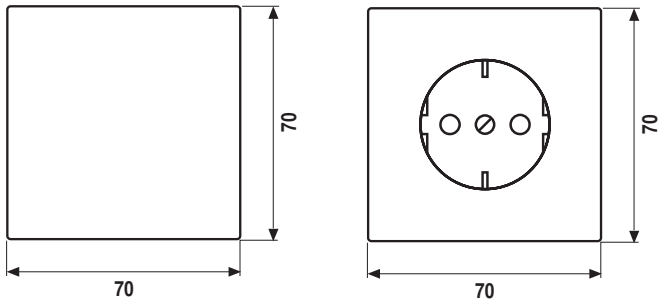

Corian®: Oberfläche hochglanz
 poliert

Dekor: Mont Blanc, Matterhorn

Rahmenmaße

| | |
|-------|-----------------|
| 1fach | 115 mm x 115 mm |
| 2fach | 186 mm x 115 mm |
| 3fach | 257 mm x 115 mm |
| 4fach | 328 mm x 115 mm |
| 5fach | 399 mm x 115 mm |