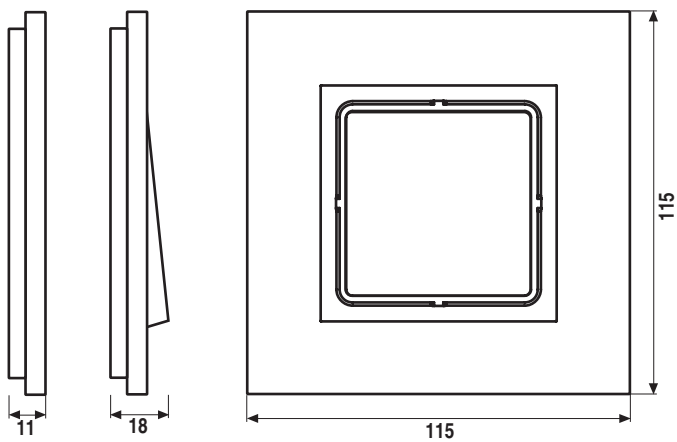

Corian®: Oberfläche hochglanz
 poliert

Dekor: Mont Blanc, Matterhorn

Rahmenmaße

| | |
|-------|-----------------|
| 1fach | 115 mm x 115 mm |
| 2fach | 186 mm x 115 mm |
| 3fach | 257 mm x 115 mm |
| 4fach | 328 mm x 115 mm |
| 5fach | 399 mm x 115 mm |

Die Rahmen sind waagrecht und senkrecht zu installieren.