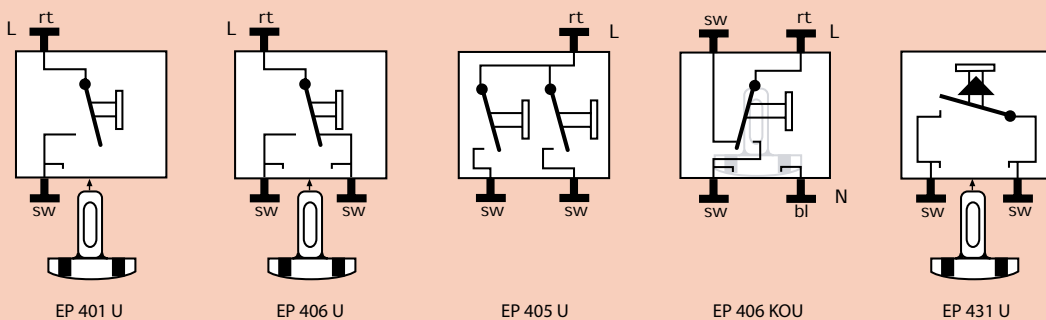

Схемы механизмов: