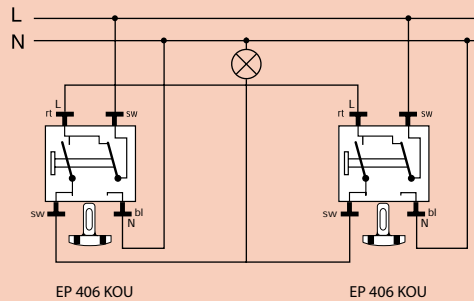

Включение освещения из двух мест

Двойной выключатель

Контрольный выключатель

Включение освещения из двух мест контрольными выключателями

Включение универсального выключателя с диммером

Включение диммера 5544.02 VEINS