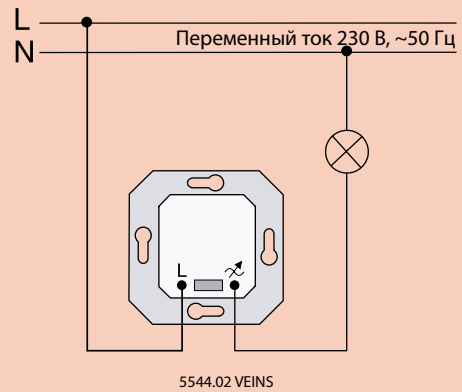

Включение освещения из двух мест

Двойной выключатель

Контрольный выключатель

Включение освещения из двух мест контрольными выключателями

Включение универсального выключателя с диммером

Включение диммера 5544.02 VEINS