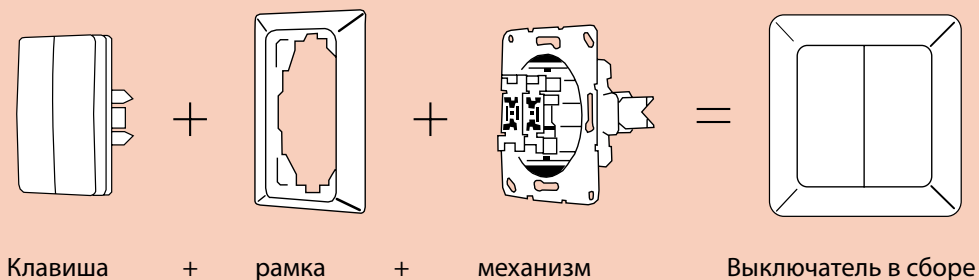

61 NA

Маркировочная планка с полем для надписей 7 x 57 мм

Удачная цена и отличное качество – ECO profi

Продукция сертифицирована:

Внешние размеры изделий «ECO profi»

Схема комплектации выключателей

Более подробную информацию Вы найдете в каталогах фирмы «JUNG». «ECO profi» может комплектоваться всеми элементами серии A500.

Включение освещения из двух мест

Двойной выключатель

Контрольный выключатель

Включение освещения из двух мест контрольными выключателями

Включение универсального выключателя с диммером

Включение диммера 5544.02 VEINS