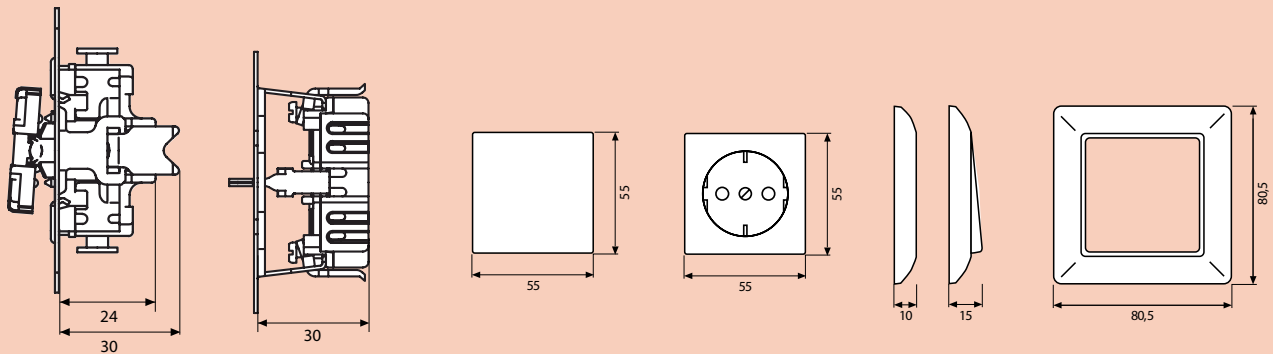

61 NA

Маркировочная планка с полем для надписей 7 x 57 мм

Удачная цена и отличное качество – ECO profi

Продукция сертифицирована:

Внешние размеры изделий «ECO profi»

Схема комплектации выключателей

Более подробную информацию Вы найдете в каталогах фирмы «JUNG». «ECO profi» может комплектоваться всеми элементами серии A500.