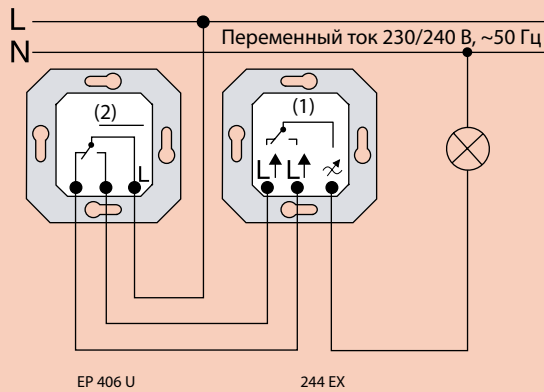

Включение освещения из двух мест

Двойной выключатель

Контрольный выключатель

Включение освещения из двух мест контрольными выключателями

Включение универсального выключателя с диммером

Включение диммера 5544.02 VEINS