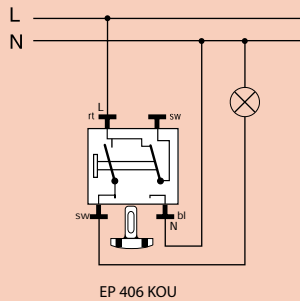

Включение освещения из двух мест

Двойной выключатель

Контрольный выключатель

Включение освещения из двух мест контрольными выключателями

Включение универсального выключателя с диммером

Включение диммера 5544.02 VEINS