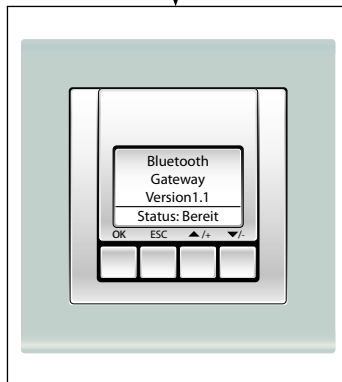

Комфортный режим	Режим экономии	Вечерний режим	Ночной режим
------------------	----------------	----------------	---------------------

	Отопление + 18°C
---	------------------

	Общее освещение выключено, освещение в лестничных клетках и коридорах включается лишь тогда, когда датчики зарегистрируют движение
---	--

	Сигнализация включена по периметру территории
---	---

	Жалюзи опущены
---	----------------

Режим чаще всего включается пультом дистанционного управления из спальни.

Пульты управления используются для регулирования освещения, управления жалюзи включения / выключения режимов системы. С помощью дистанционных пультов управления удобно управлять оборудованием дома и их системами с любого места.

JUNG Датчик дистанционного управления, Bluetooth

JUNG Пульт управления с сенсорным экраном

JUNG Пульт управления с экраном, серия «LS 990 AL»

Используя пульт управления с экраном, Вы сможете не только управлять, но и получать информацию о состоянии технического оснащения здания и его системы.