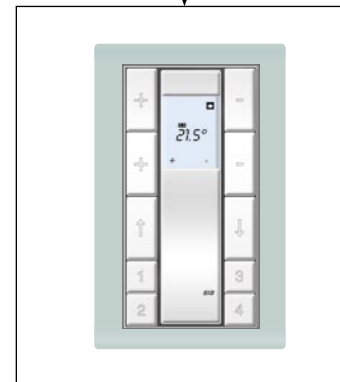

Используя пульт управления с экраном, Вы сможете не только управлять, но и получать информацию о состоянии технического оснащения здания и его системы.