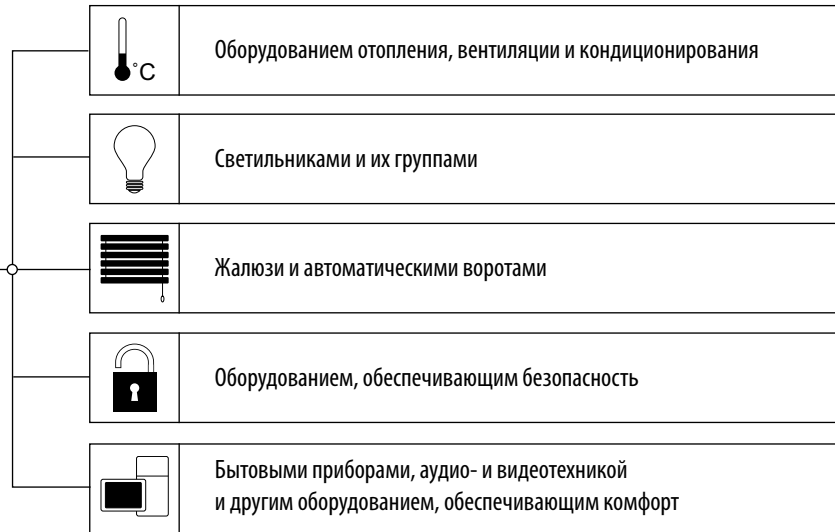

JUNG

В основе «умного дома» заложена шинная система стандарта KNX/EIB (European Installation Bus). Она интегрируется с инженерными, коммуникационными и иными системами зданий.

Система объединяет в единую сеть различные приборы дома и обеспечивает их слаженное действие

- Взаимно не согласованное управление устройствами
- Управление каждым устройством в отдельности
- Обеспечение минимальных потребностей
- Различный дизайн элементов управления
- Привычно, но неудобно

Если в доме оборудована обычная электропроводка, используются не все функции современного оборудования.