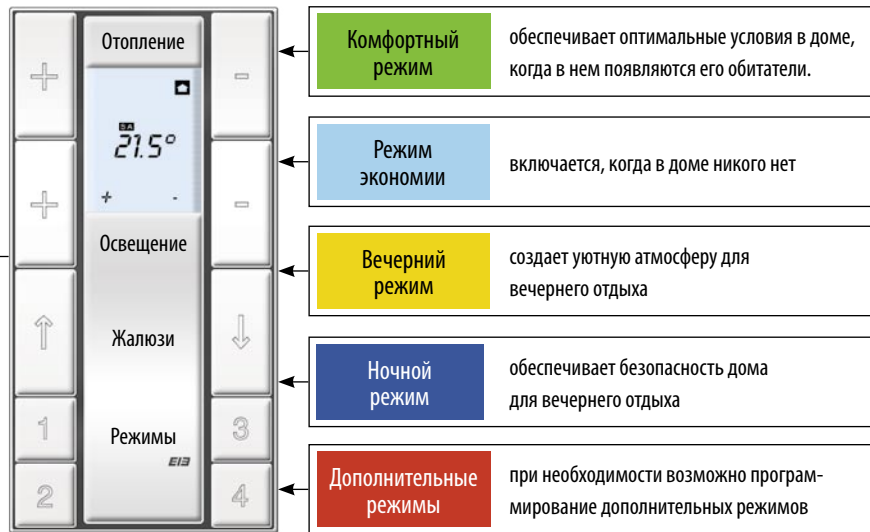

Наряду с выбранным режимом Вы можете управлять отоплением, освещением, жалюзи и другим оборудованием в отдельности