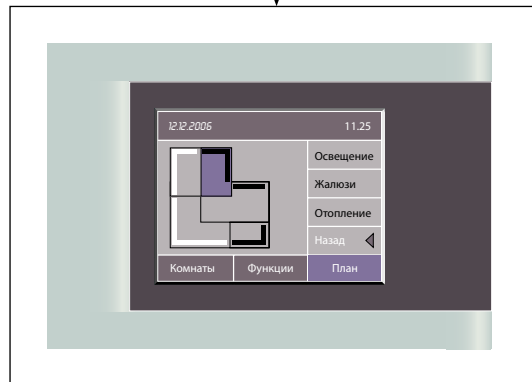

JUNG Пульт управления с экраном, серия «LS 990 AL»