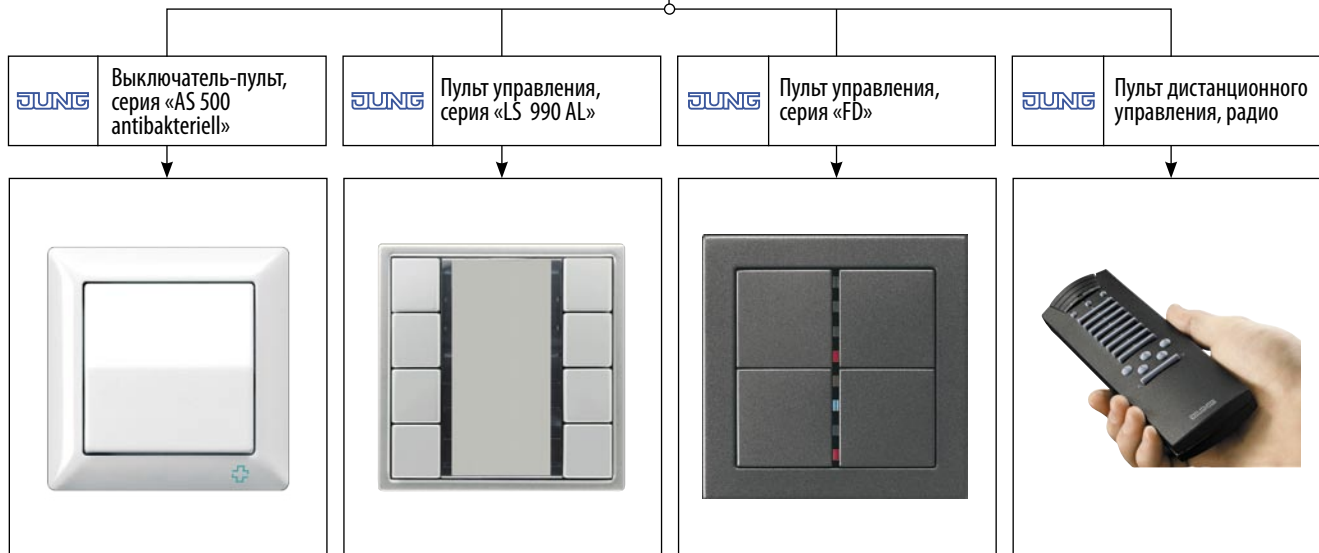

Комфортный режим	Режим экономии	Вечерний режим	Ночной режим
	Отопление + 18°C		
	Освещение выключено		
	Сигнализация включена		
	Жалюзи приподняты		

Выходя из дома, Вы сможете включить нужный режим с помощью пульта управления в прихожей. Тем самым Вы отключите электроснабжение розеток, к которым подключен утюг, электрический чайник и другие бытовые электрические приборы, требующие Вашего особого внимания.

Комфортный режим	Режим экономии	Вечерний режим	Ночной режим
	Отопление + 22°C		
	Общее освещение уменьшается, включается акцентное освещение.		
	Сигнализация выключена		
	Жалюзи приподняты		

Этот режим включается с помощью пультов управления, находящихся в зоне отдыха или в других зонах дома, в которых жильцы чаще всего проводят вечера.

Комфортный режим	Режим экономии	Вечерний режим	Ночной режим
------------------	----------------	----------------	---------------------

	Отопление + 18°C
---	------------------

	Общее освещение выключено, освещение в лестничных клетках и коридорах включается лишь тогда, когда датчики зарегистрируют движение
---	--

	Сигнализация включена по периметру территории
---	---

	Жалюзи опущены
---	----------------

Режим чаще всего включается пультом дистанционного управления из спальни.

Пульты управления используются для регулирования освещения, управления жалюзи включения / выключения режимов системы. С помощью дистанционных пультов управления удобно управлять оборудованием дома и их системами с любого места.